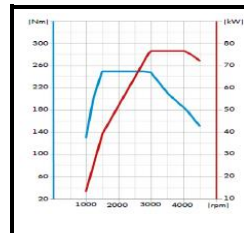

Valores indicativos. Consultar valores actuales en SIM.

Curva de potencia

Próximamente

MEDIDAS

T-ROC

Capacidad de carga maletero: 365 / 445 litros
Capacidad de carga, con asientos abatidos: 1.290 litros
Capacidad depósito combustible: 50 / 55 litros
Capacidad depósito AdBlue: 13 litros
Radio de giro: 11,1 metros