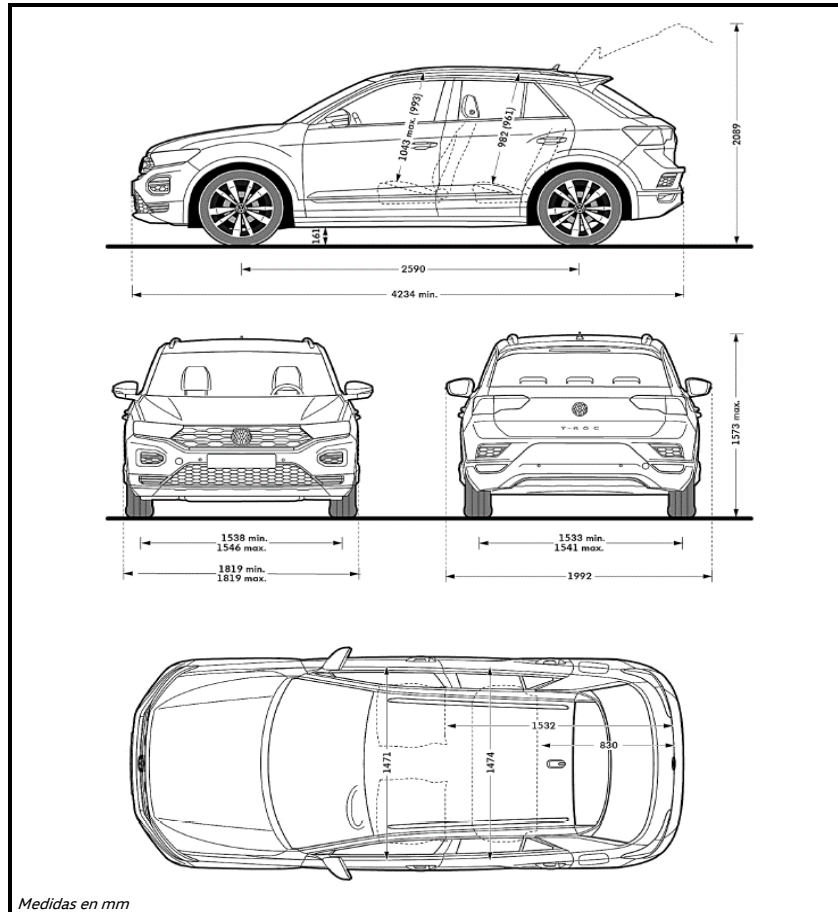

MEDIDAS

T-ROC

Capacidad de carga maletero: 365 / 445 litros
Capacidad de carga, con asientos abatidos: 1.290 litros
Capacidad depósito combustible: 50 / 55 litros
Capacidad depósito AdBlue: 13 litros
Radio de giro: 11,1 metros

* Valores para 4MOTION