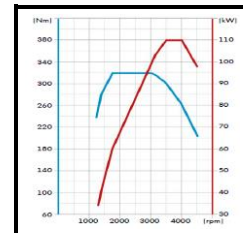

Valores indicativos. Consultar valores actuales en SIM.

Curva de potencia

Próximamente

MEDIDAS

T-ROC

Capacidad de carga maletero: 365 / 445 litros
Capacidad de carga, con asientos abatidos: 1.290 litros
Capacidad depósito combustible: 50 / 55 litros
Capacidad depósito AdBlue: 13 litros
Radio de giro: 11,1 metros