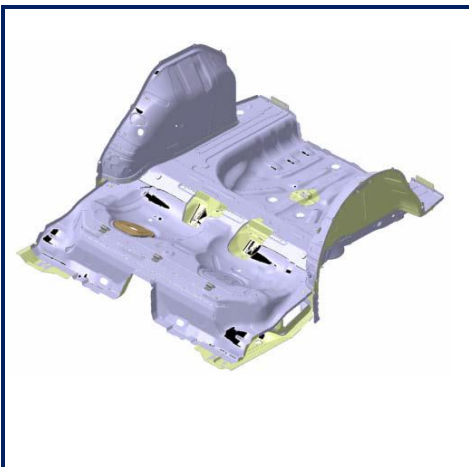

CAPACIDADES MALETERO T-ROC

Motorizaciones con tracción delantera

	Suelo del maletero estándar (Edition)	Suelo del maletero con altura variable
sin opcionales	445 litros	427 litros
sistema de sonido Beats	-	416 litros
sistema de sonido Beats + rueda de repuesto de tamaño y peso reducidos	-	XXX litros
sistema de sonido Beats + gancho remolque	-	407 litros
rueda de repuesto de tamaño y peso reducidos	-	415 litros
rueda de repuesto de tamaño y peso reducidos + gancho remolque	-	xxx litros
rueda de repuesto de tamaño y peso reducidos + gancho remolque + sistema de sonido Beats	-	xxx litros