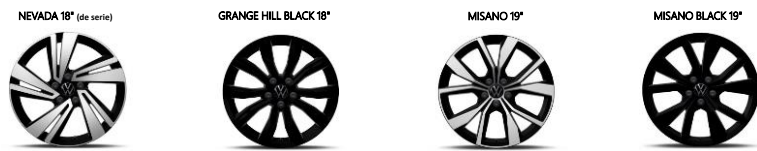

PFF	PVP	21,00%	25,75%	30,75%
PAQUETES "HOLA"					
HOLA CONFORT	W37	929,75 €	1.125 €	1.170 €	1.215 €
Asientos delanteros deportivos Paquete "Easy Open & Easy Close", con portón del maletero eléctrico controlado por sensores, con desbloqueo a distancia Alarma antirrobo Asientos delanteros con regulación térmica <i>"En combinación con paquete de cuero "Nappa"</i>		450,41 €	545 €	565 €	590 €
HOLA SEGURIDAD	WFH	768,60 €	930 €	965 €	1.005 €
Paquete de asistentes de conducción "IQ, Drive", que incluye: - Asistente de conducción "Travel Assist" - Asistente de alquilo muerto "Side Assist" - Protección proactiva de los ocupantes "Pre-Crash" delantero y trasero - Asistente para emergencias "Emergency Assist" * Sólo en combinación con cambio automático DSG					
HOLA VISIÓN PLUS	PXC	1.380,17 €	1.670 €	1.735 €	1.805 €
Faros delanteros IQ, Light LED Matrix, con luz de marcha diurna LED Pilotos traseros LED con intermitentes dinámicos Moldura iluminada entre los faros delanteros "Facelift" Asistente dinámico de luz de carretera "Dynamic Light Assist" Regulación dinámica del alcance de las luces Luces para mal tiempo, luz de giro y luz de autopista					
HOLA DEPORTIVIDAD	PDD	500,00 €	605 €	630 €	655 €
Suspensión adaptativa DCC Selección de perfil de conducción Discos de freno delantero sobredimensionados (312x25mm)					
Opcionales sueltos					
Techo solar panorámico corredizo	3FU	958,68 €	1.160 €	1.205 €	1.255 €
Sistema de sonido "Beats" con 6 altavoces, subwoofer, amplificador digital 8 canales y potencia total 300W	9VG	388,43 €	470 €	490 €	510 €
Interfaz de teléfono Confort, con función de carga por inducción	9U	359,50 €	435 €	450 €	470 €
Sistema de navegación "Discover Media" con Streaming & Internet* (incluye reconocimiento de señales)	RBD	471,07 €	570 €	590 €	615 €
Sistema de navegación "Discover Pro" con Streaming & Internet* - Pantalla de 9,2" con control gestual - Reconocimiento de señales de tráfico - Control por voz	RCB	1.169,42 €	1.415 €	1.470 €	1.530 €
Paquete de diseño "Black Style", que incluye: - Llantas de aleación ligera 18" "GRANGE HILL" 7Jx18, neumáticos 215/50 R18 en color negro - Carcasas de los retrovisores en color negro - Embellecedores en color negro - Barras longitudinales del techo en color negro - Adhesivo especial "Black Style" en el pilar C - Inserciones decorativas color "Lava Stone Black" (salpicadero, consola central y puertas)	WBP	0,00 €	0 €	0 €	0 €
Paquete de cuero "Nappa" para R-Line, que incluye: - Asientos delanteros deportivos - Tapicería cuero "Nappa-Carbon" en bandas centrales de asientos delanteros y traseros - Asientos delanteros con regulación térmica - Asiento del conductor con ajuste eléctrico y función memoria - Apoyo lumbar con ajuste eléctrico en el asiento del conductor - Apoyo lumbar con ajuste manual en el asiento del copiloto <i>"Obliga a paquete "Hola Confort"</i>	WL3	2.165,29 €	2.620 €	2.725 €	2.830 €
Llantas de aleación ligera 19" "MISANO" 8J x 19 con neumáticos 225/40 R19	PJI	380,17 €	460 €	480 €	495 €
Llantas de aleación ligera 19" "MISANO BLACK" 8J x 19 con neumáticos 225/40 R19	PJJ	380,17 €	460 €	480 €	495 €
Rueda de repuesto, peso y espacio reducidos	PRA	82,64 €	100 €	105 €	110 €
Gancho remolque, desmontable y con cierre	PAV	603,31 €	730 €	760 €	790 €