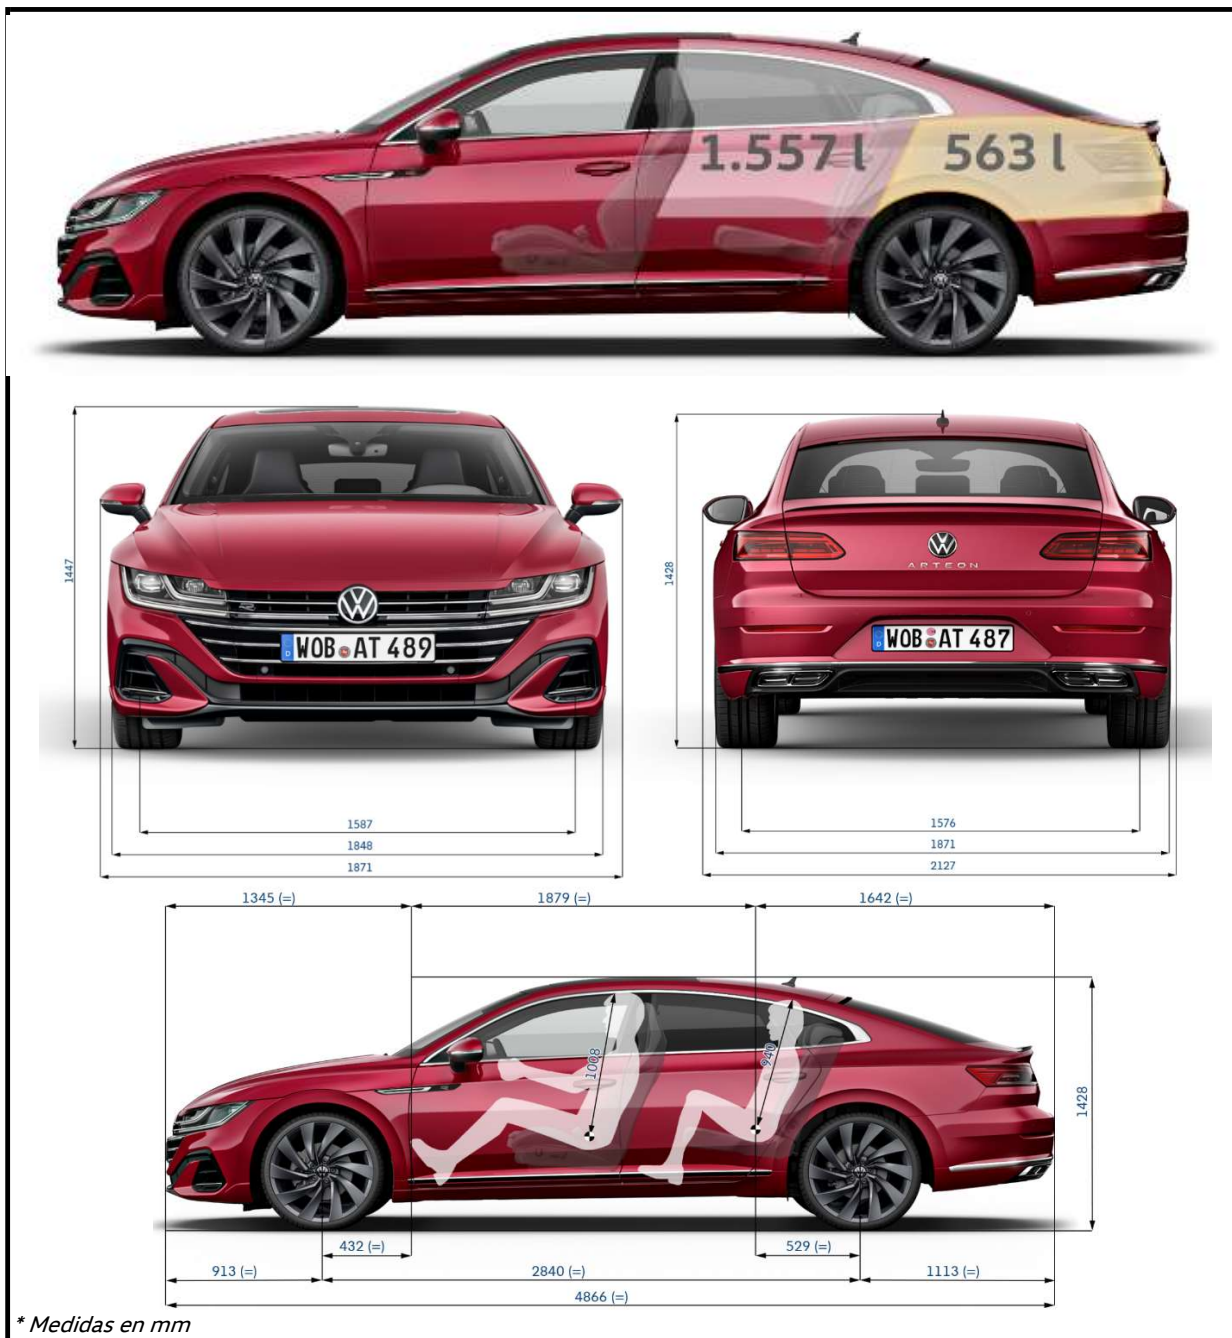

MEDIDAS

ARTEON

Capacidad de carga maletero: 563 litros

* Medidas en mm